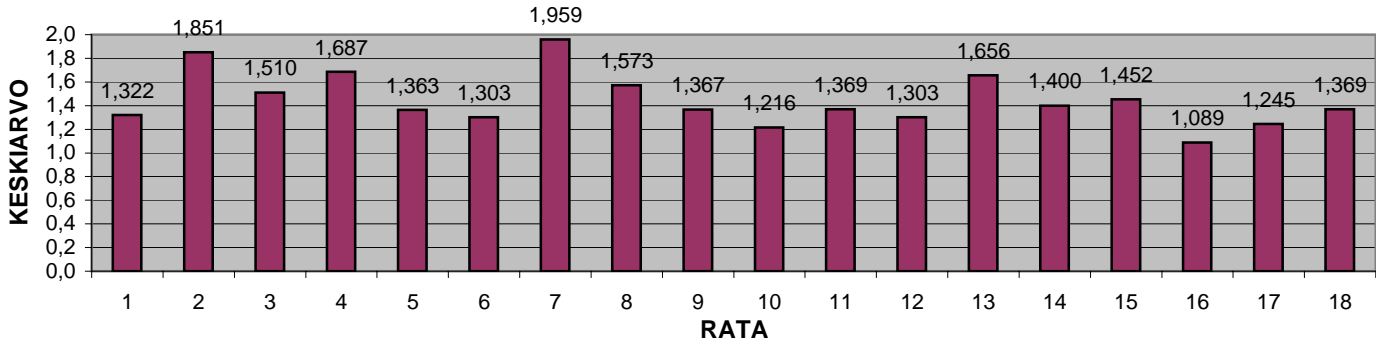

RATAKESKIARVOT