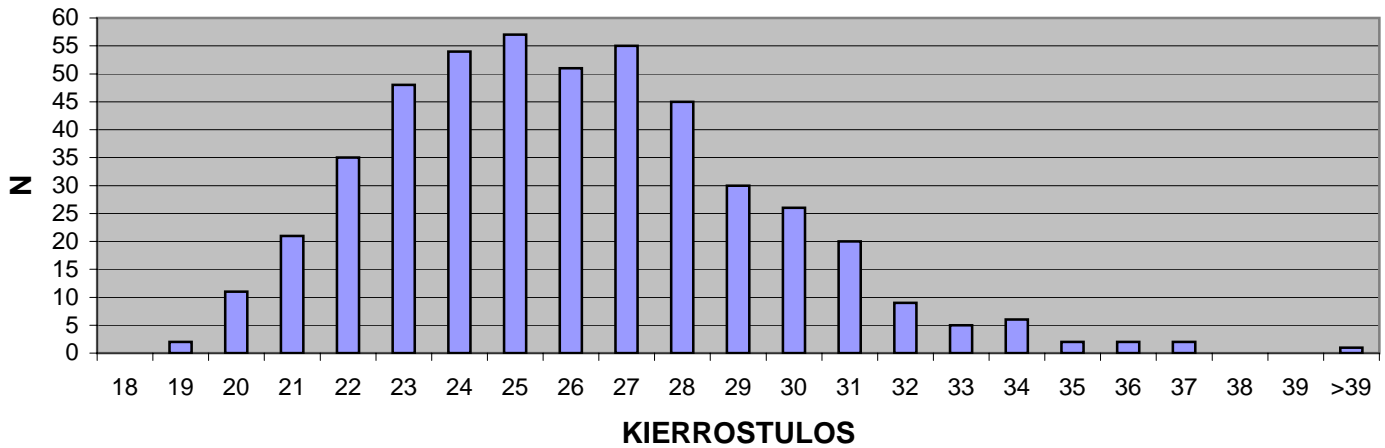

ETERNIITTIRATOJEN SM-KILPAILU 2007

HELSINKI, TAIVALLAHTI 9.-10.6.2007

YLEISTILASTOT

JAKAUMA	KIERROKSIA							482	KESKIARVO							26,03							
	18	19	20	21	22	23	24	25	26	27	28	29	30	31	32	33	34	35	36	37	38	39	>39
N	0	2	11	21	35	48	54	57	51	55	45	30	26	20	9	5	6	2	2	2	0	0	1

TULOSTEN JAKAUMA