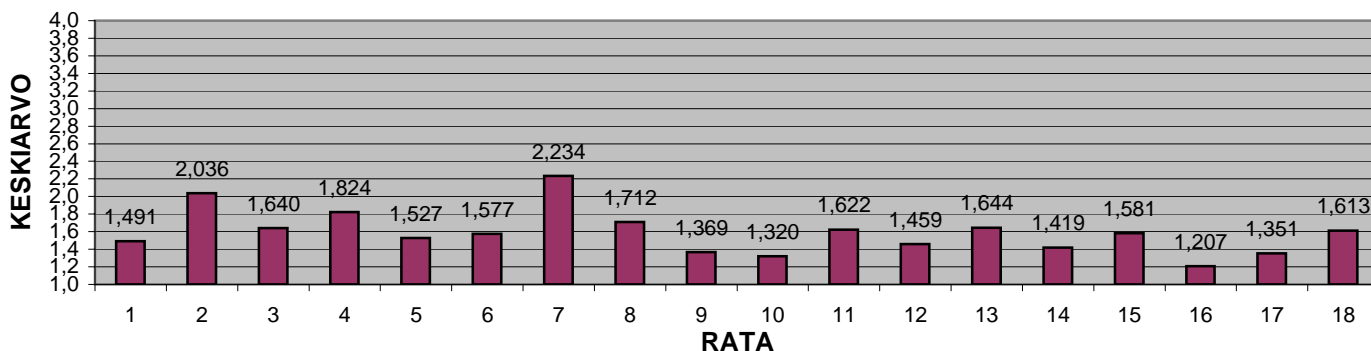

RATAKESKIARVOT