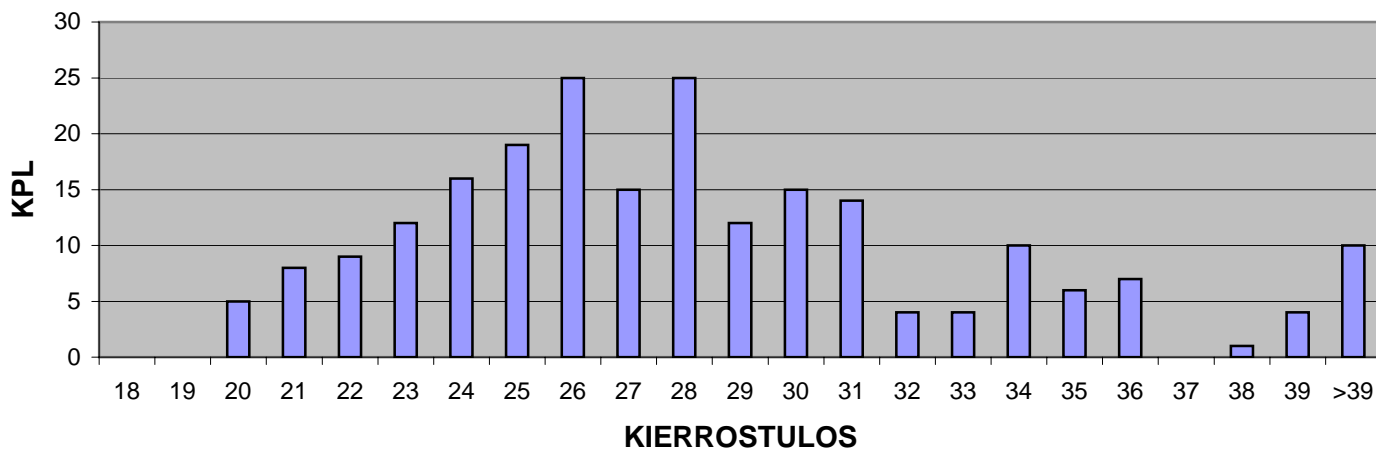

YLEISTILASTOT

Eterniittikilpailu, Taivallahti 25.5.2008

KIERROSJAKAUMA

KIERROKSIA

221

KESKIARVO

28,76

	18	19	20	21	22	23	24	25	26	27	28	29	30	31	32	33	34	35	36	37	38	39	>39
N	0	0	5	8	9	12	16	19	25	15	25	12	15	14	4	4	10	6	7	0	1	4	10

KIERROSJAKAUMA